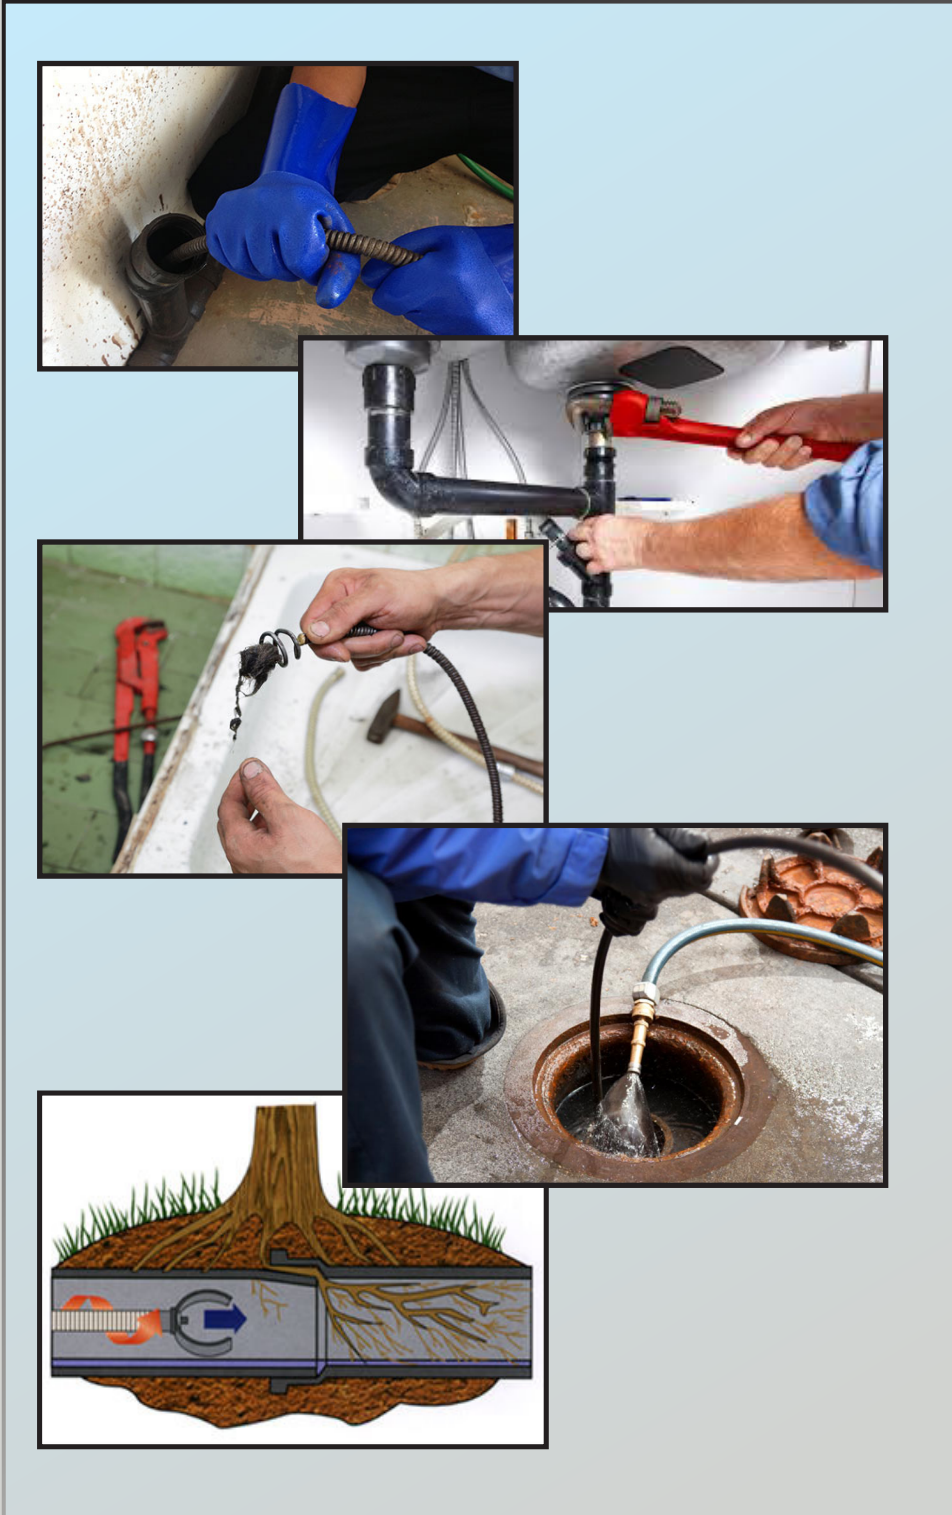

Riool reiniging

Riool reiniging

Inhoudsopgave	3
Riolveren professionele kwaliteit	4
DHZ ontstoppingsveer	4
Toilettafelveer	5
Ontstoppingsapparaat	5

Riolveer professionele kwaliteit

Deze kwalitatief hoogwaardige riolveer bestaat uit een binnen en buiten veer die ten opzichte van elkaar tegengesteld gewikkeld zijn. Zowel de binnen als de buiten veer is dubbeldradig gewikkeld. Door deze constructie is linksom en rechtsom draaien mogelijk zonder dat de veer uit elkaar gedraaid of getrokken wordt. Om een lange levensduur te waarborgen zijn alle veren gemaakt van vuurverzinkt verenstaal.

DHZ ontstoppingsveer

De DHZ ontstoppingsveer is gemaakt van vuurverzinkt verenstaal om een goede weerstand tegen roest te bieden. De veer heeft een geïntegreerde klauw en is voorzien van een rood gelakte slinger van beukenhout. De veer is bedoeld voor huishoudelijk gebruik.

artikel nr.	L [m]	Ø [mm]	Omschrijving
198346	3	6	DHZ ontstoppingsveer 3m x Ø6mm
198347	5	10	DHZ ontstoppingsveer 5m x Ø10mm
198348	10	10	DHZ ontstoppingsveer 10m x Ø10mm

Toilettafelveer

De toilettafelveer is gemaakt van dubbeldradig gewikkeld verenstaal en heeft een kunststof kern. De veer is aan een kant voorzien van een verstelbaar houten handvat dat over de veer mee kan glijden zodat de veer eenvoudig kan worden ingevoerd. De veer heeft een geïntegreerde tweetandige klauw. Zeer flexibele veer zodat goed de bochten kunnen worden gevolgd.

artikel nr.	L [m]	Ø [mm]	Omschrijving
198337	5	10	Toilettafelveer Ø7mm x 5m
198338	10	10	Toilettafelveer Ø7mm x 10m

Ontstoppingsapparaat

Onze lijn professionele ontstoppingsapparaten is speciaal gemaakt voor verstoppingen in het sanitaire bereik. De zeer flexibele veren laten zich goed leiden door kniestukken en korte bochten van pijpen met kleine diameters. U heeft de keuze uit 3 verschillende types met elk een andere lengte en diameter veer.