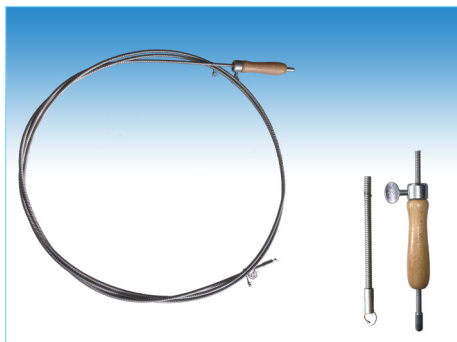

Riool reiniging

Riool reiniging

Inhoudsopgave	3
Riolveren professionele kwaliteit	4
DHZ ontstoppingsveer	4
Toilettafelveer	5
Ontstoppingsapparaat	5

Riolveer professionele kwaliteit

Deze kwalitatief hoogwaardige riolveer bestaat uit een binnen en buiten veer die ten opzichte van elkaar tegengesteld gewikkeld zijn. Zowel de binnen als de buiten veer is dubbeldradig gewikkeld. Door deze constructie is linksom en rechtsom draaien mogelijk zonder dat de veer uit elkaar gedraaid of getrokken wordt. Om een lange levensduur te waarborgen zijn alle veren gemaakt van vuurverzinkt verenstaal.

DHZ ontstoppingsveer

De DHZ ontstoppingsveer is gemaakt van vuurverzinkt verenstaal om een goede weerstand tegen roest te bieden. De veer heeft een geïntegreerde klauw en is voorzien van een rood gelakte slinger van beukenhout. De veer is bedoeld voor huishoudelijk gebruik.

artikel nr.	L [m]	Ø [mm]	Omschrijving
198346	3	6	DHZ ontstoppingsveer 3m x Ø6mm
198347	5	10	DHZ ontstoppingsveer 5m x Ø10mm
198348	10	10	DHZ ontstoppingsveer 10m x Ø10mm

Toilettafelveer

De toilettafelveer is gemaakt van dubbeldradig gewikkeld verenstaal en heeft een kunststof kern. De veer is aan een kant voorzien van een verstelbaar houten handvat dat over de veer mee kan glijden zodat de veer eenvoudig kan worden ingevoerd. De veer heeft een geïntegreerde tweetandige klauw. Zeer flexibele veer zodat goed de bochten kunnen worden gevolgd.

artikel nr.	L [m]	Ø [mm]	Omschrijving
198337	5	10	Toilettafelveer Ø7mm x 5m
198338	10	10	Toilettafelveer Ø7mm x 10m

Ontstoppingsapparaat

Onze lijn professionele ontstoppingsapparaten is speciaal gemaakt voor verstoppingen in het sanitaire bereik. De zeer flexibele veren laten zich goed leiden door kniestukken en korte bochten van pijpen met kleine diameters. U heeft de keuze uit 3 verschillende types met elk een andere lengte en diameter veer.